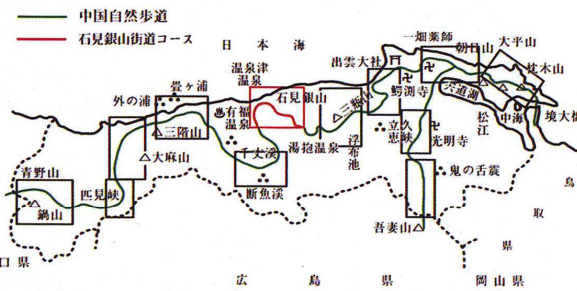

# 中国自然歩道

## 石見銀山街道コース

いわみぎんざん

### 中国自然歩道県内ルート

この地図は、建設省国土地理院長の承認を得て、同院発行の5万分1地形図を複製したものである。  
(承認番号 平11、中複、第353号)

凡 例	
---	石見銀山街道ルート
---	モデルコース
🚰	案内板
🚌	バス停留所
🪑	休憩地(ベンチ)

至川本町